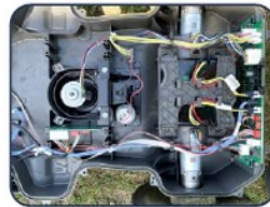

Kostenlose Repara-
turen